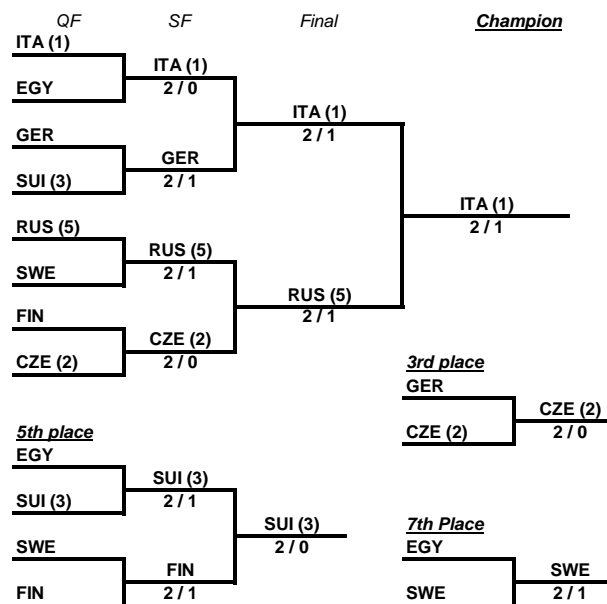

Group 1 :

TEAMS	ITA (1)	COL (7)	ESP	SWE	Pts	Rkg
ITA (1)					3	1
COL (7)	0 / 3				1	3
ESP	1 / 2	1 / 2			0	4
SWE	1 / 2	2 / 1	2 / 1		2	2

Group 2 :

TEAMS	SUI (3)	JPN (6)	FIN	MEX	Pts	Rkg
SUI (3)					3	1
JPN (6)	1 / 2				1	3
FIN	1 / 2	0 / 3			2	2
MEX	0 / 3	0 / 3	0 / 3		0	4

Group 3 :

TEAMS	CAN (4)	RUS (5)	THA	EGY	Pts	Rkg
CAN (4)					1	3
RUS (5)	3 / 0				3	1
THA	1 / 2	0 / 3			0	4
EGY	2 / 1	0 / 3	2 / 1		2	2

Group 4 :

TEAMS	CZE (2)	KOR (8)	ECU	GER	Pts	Rkg
CZE (2)					3	1
KOR (8)	0 / 3				0	4
ECU	0 / 3	2 / 1			1	3
GER	1 / 2	3 / 0	3 / 0		2	2

Final Main Draw

Placement Draw